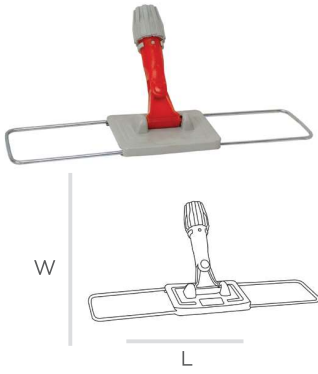

RENK SEÇENEKLERİ
COLOUR CHOICES
ЦВЕТНЫЕ ВЫБОРЫ

NEMLİ TEL APARATLARI NATUREL
WIRED WET PLASTIC MOP KIT
НАБОР ПРОВОДНОЙ ВЛАЖНОЙ ПЛАСТИКОВОЙ ШВАБЫ

40 CM

Code:
NTA 400

W	9 cm
L	40 cm
KG	0,245 kg

W	40 cm	M3	0,039 m3
L	42 cm	Koli İçi Adeti Inside The Box	
H	23 cm	30	
KG	8,3 kg		

20 ft Load	845 BOX
40 ft Load	1690 BOX
40 h ft Load	1950 BOX
Standart Truck Load	2310 BOX