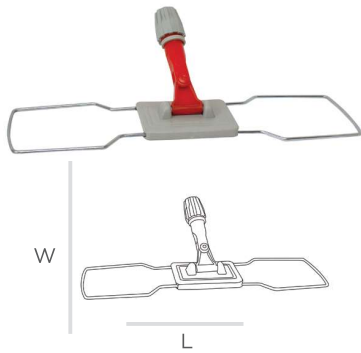

40 CM

Code:
NTA 400

W	9 cm
L	40 cm
KG	0,245 kg

W	40 cm	M3	0,039 m3
L	42 cm	Koli İçi Adeti Inside The Box	
H	23 cm	30	
KG	8,3 kg		

20 ft Load	845 BOX
40 ft Load	1690 BOX
40 h ft Load	1950 BOX
Standart Truck Load	2310 BOX