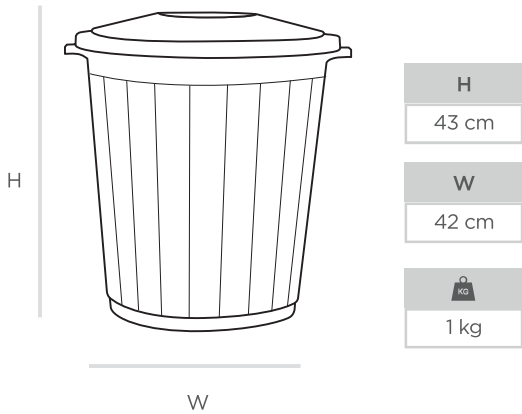

ÇÖP KOVASI

WASTE BIN
Мусорный бак

Ambalaj Şekli | Packaging Details

120
cm-h

PALET / PALLETS

M 3	BILGI ALINIZ.
Palet İçi Bağ Adeti Bundle Quantity in Pallets	9 pcs.
Bağ Bundle	15 pcs.

100 cm

20 ft Load	10 pallets
40 ft Load	24 pallets
40 h ft Load	24 pallets
Standart Truck Load	26 pallets