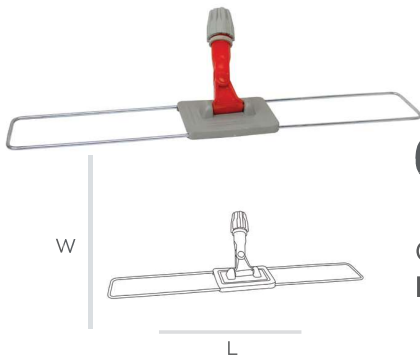

50 CM

Code:
NTA 500

W	13 cm
L	60 cm
KG	0,283 kg

W	40 cm	M3	0,052 m3
L	50 cm	Koli İçi Adeti Inside The Box	
H	26 cm	30	
KG	9,9 kg		

20 ft Load	650 BOX
40 ft Load	1295 BOX
40 h ft Load	1490 BOX
Standart Truck Load	1765 BOX