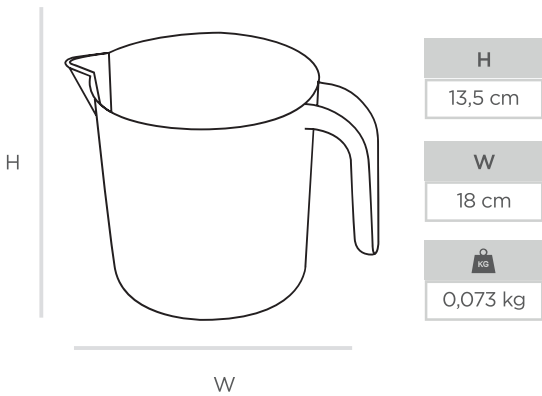

Renkli
Multi Colour

Code: YGM 200

YUNUS GEÇMELİ MAŞRAPA

DOLPHIN STACKABLE BATHROOM MUG

Ковш с дельфином

Ambalaj Şekli | Packaging Details

W	34,5 cm	M 3	0,125 m ³
L	58,5 cm	Koli İçi Adeti Inside The Box	
H	61,5 cm		
kg	15,1 kg	144	