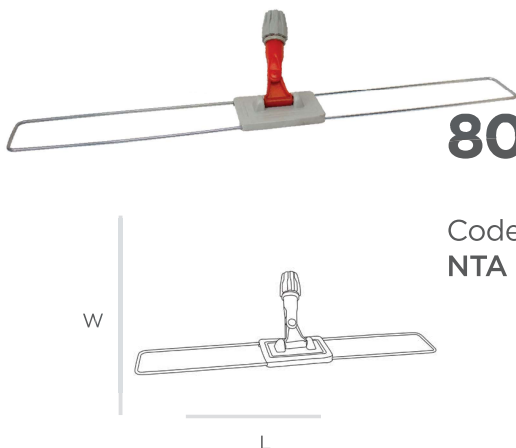

60 CM

Code:
NTA 600

W	9 cm
L	60 cm
KG	0,325 kg

W	21 cm	M3	0,054 m3
L	61 cm	Koli İçi Adeti Inside The Box	
H	42 cm	30	
KG	10,5 kg		

20 ft Load	600 BOX
40 ft Load	1200 BOX
40 h ft Load	1380 BOX
Standart Truck Load	1635 BOX