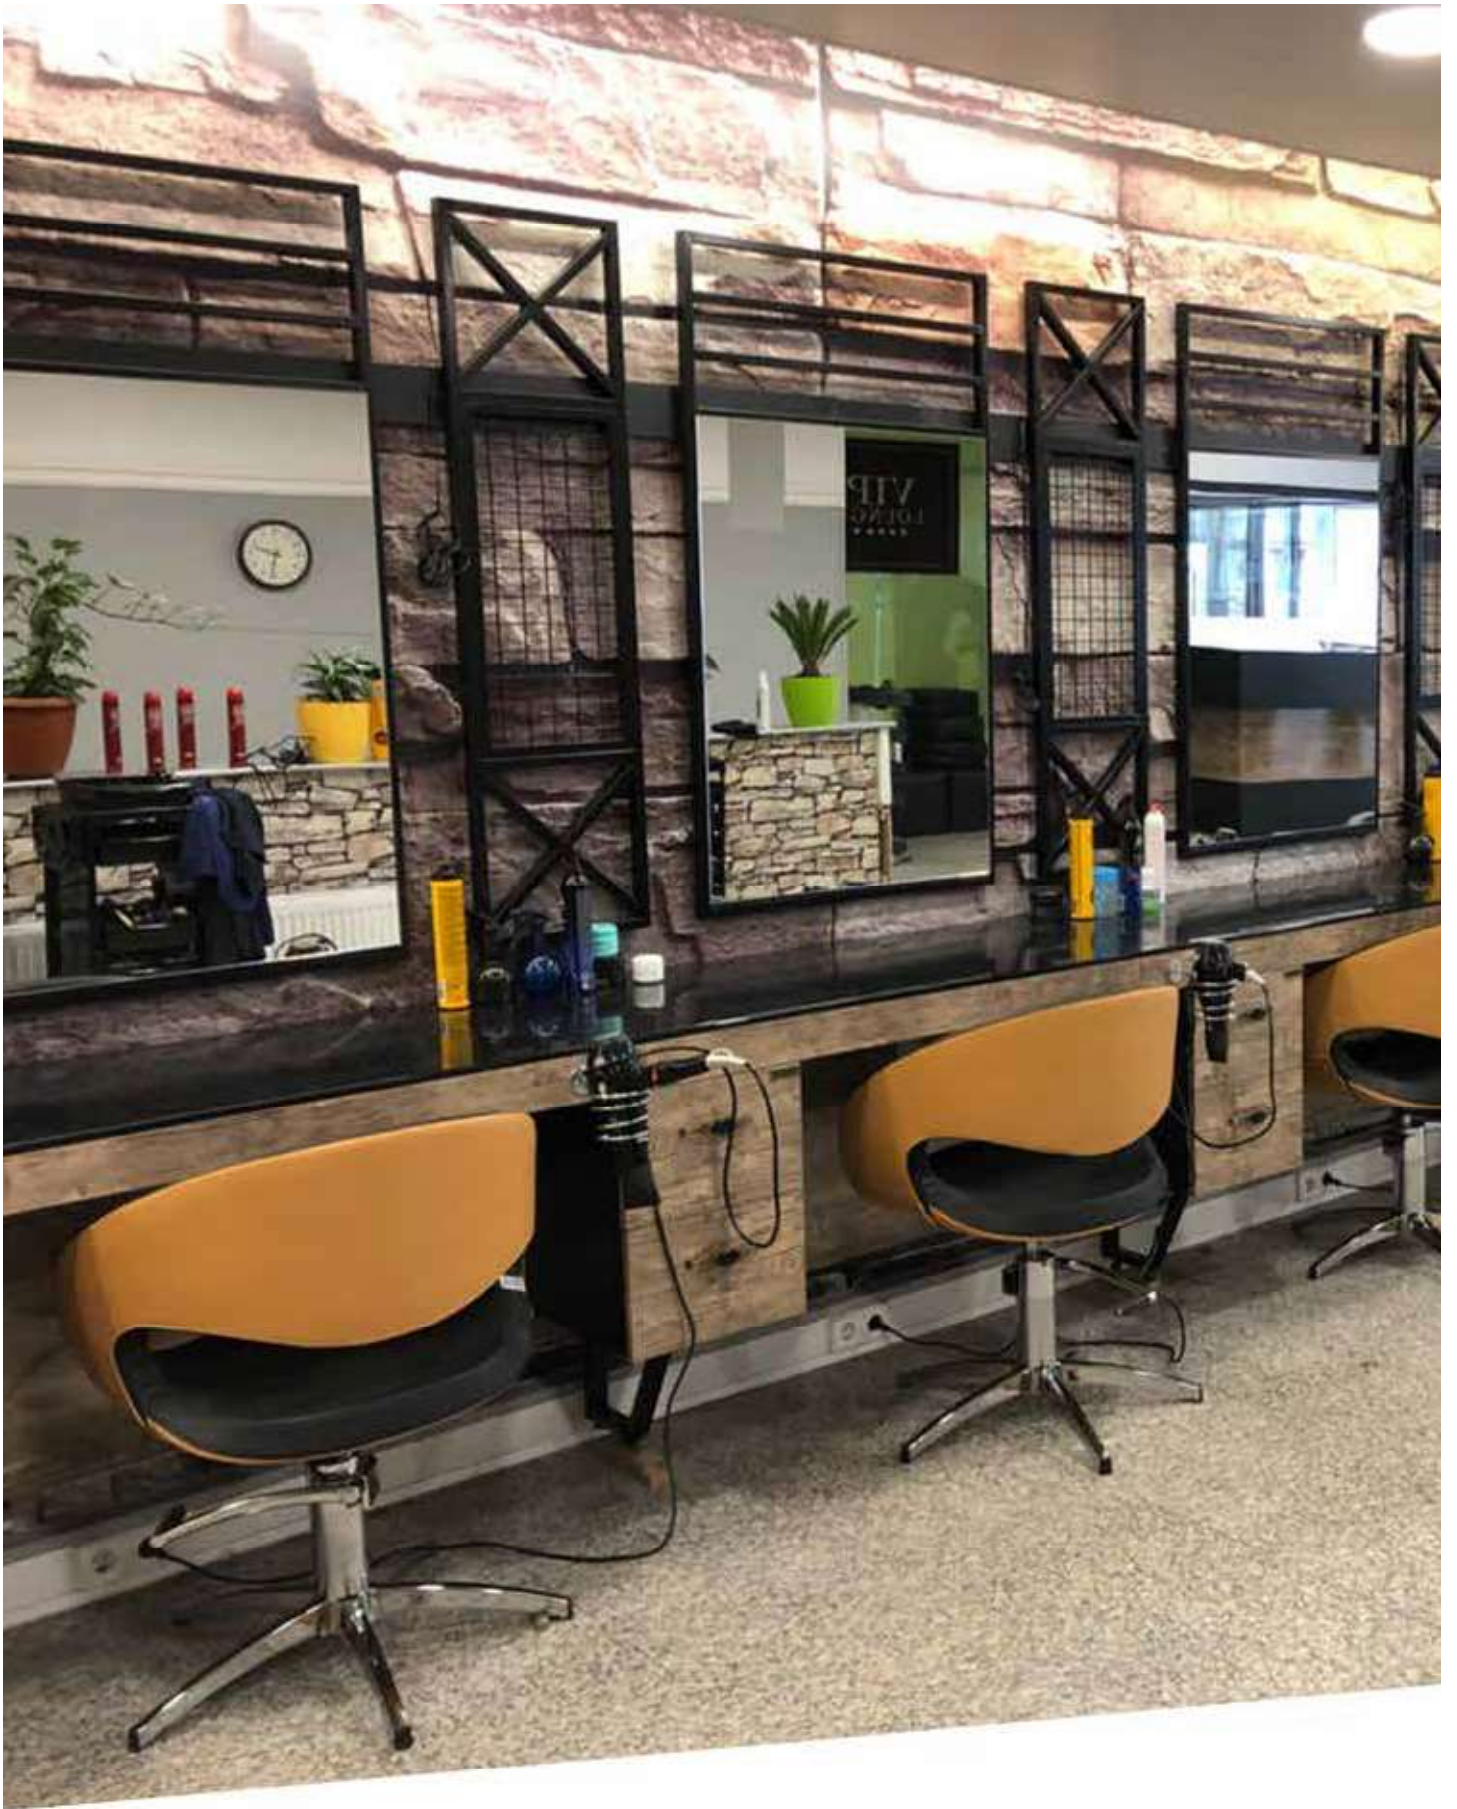

Boyutlar / Dimensions

Genişlik / Width : 97 cm
Derinlik / Depth : 3 cm
Yükseklik / Height : 185 cm

Kod / Code: 548

Özellikler / Features

Gövde / Stand : Metal
Ayna / Mirror : Flotal

Boyutlar / Dimensions

Genişlik / Width : 75 cm
Derinlik / Depth : 20 cm
Yükseklik / Height : 200 cm

Kod / Code: 546

Özellikler / Features

Gövde / Stand : Metal
Ayna / Mirror : Flotal

Boyutlar / Dimensions

Genişlik / Width : 97 cm
Derinlik / Depth : 20 cm
Yükseklik / Height : 185 cm

KUAFÖR KOLTUKLARI

Hairdress Seats